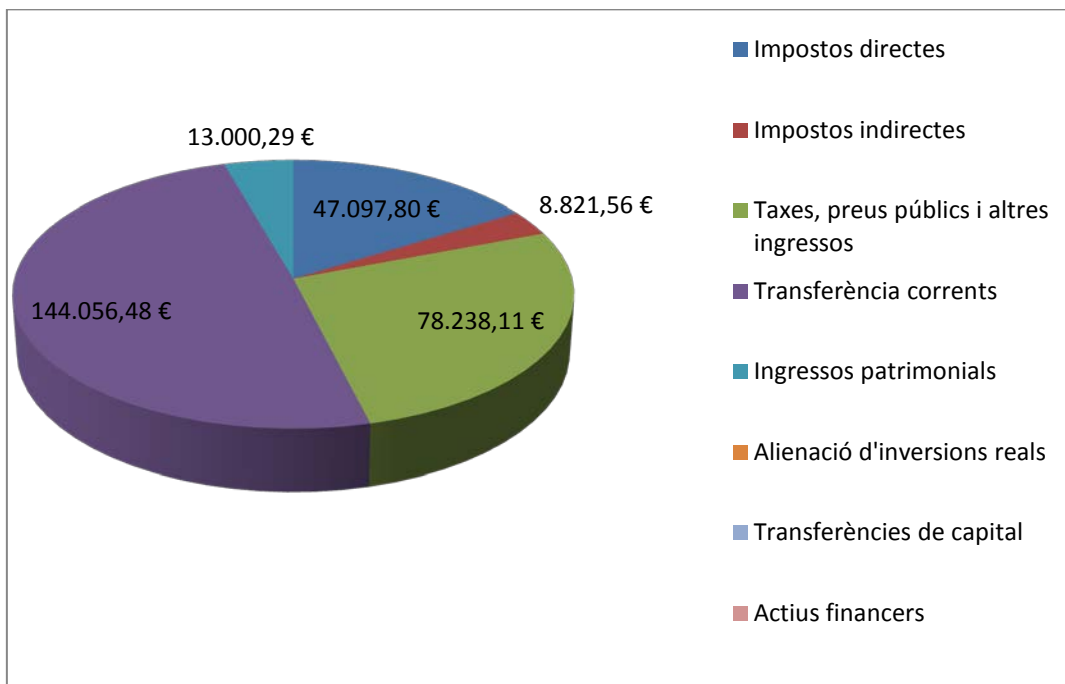

AJUNTAMENT
D'OLÈRDOLA
(ALT PENEDÈS)

DADES ESTADÍSTIQUES RELATIVES A L'ESTAT D'EXECUCIÓ DEL PRESSUPOST MUNICIPAL DEL SEGON TRIMESTRE DE L'ANY 2015

INGRESSOS SEGON TRIMESTRE DE 2015

DESPESES SEGON TRIMESTRE 2015